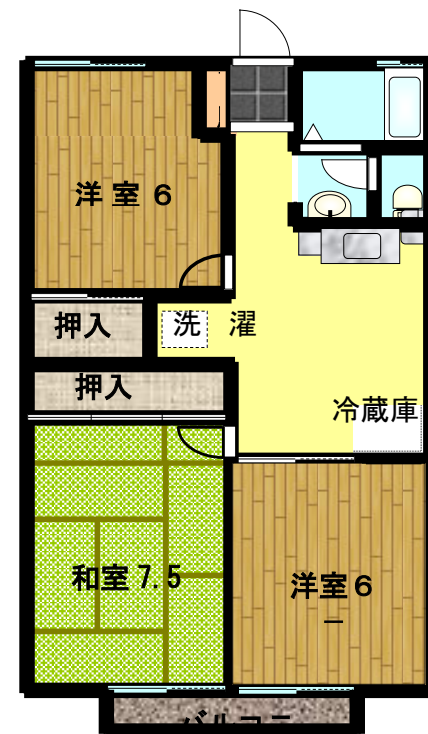

礼金なし!

パールハイツ岩井35

【面積：53.2㎡】

閑静な住宅街
日当たり良好♪

- ★所在 柏市花野井 500-2
- ★交通
  - ・常磐線 北柏駅・・・東武バス10分 松葉町 5丁目停 徒歩4分
- ★仲介手数料 家賃の1ヶ月分(消費税別)
- ★共益費 2,000円/月
- ★駐車場 6,000円/月(消費税別)
- ★その他
  - ・保証人不要
  - ・保証会社加入(保証料別途)
  - ・借家人賠償責任保険

その他詳細はお問い合わせ下さい!!