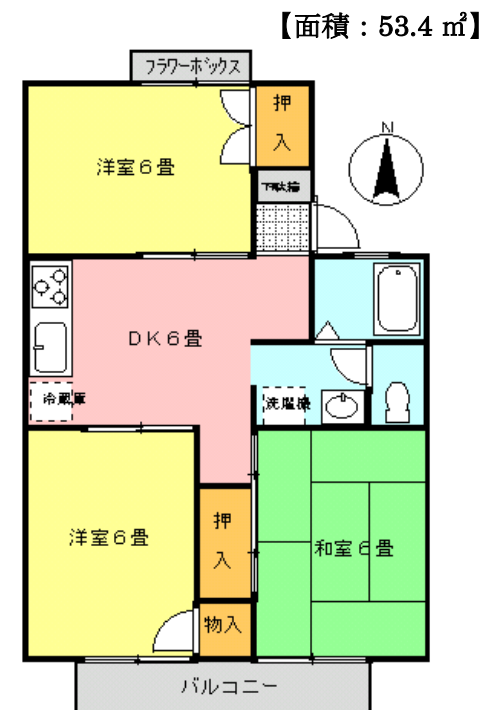

# 賃貸アパート

家賃 **52,000円**

**202号室** 3DK

**礼金なし!**

- 所在 柏市花野井627-5
- 最寄駅 北柏駅 柏の葉キャンパス
- 交通 東武バス停柏卸売市場前徒歩3分  
TX 柏の葉キャンパス駅徒歩21分
- 仲介手数料 家賃の1ヶ月分(消費税別)
- 共益費 2,000円/月
- 駐車場 5,500円/月(消費税別)
- その他
  - ・保証人不要
  - ・保証会社加入(保証料別途)
  - ・借家人賠償責任保険

その他詳細は  
お問い合わせ

現況を優先しますのでご了承願います。

**パールハイツ飯塚36**

J:COM

**対応**