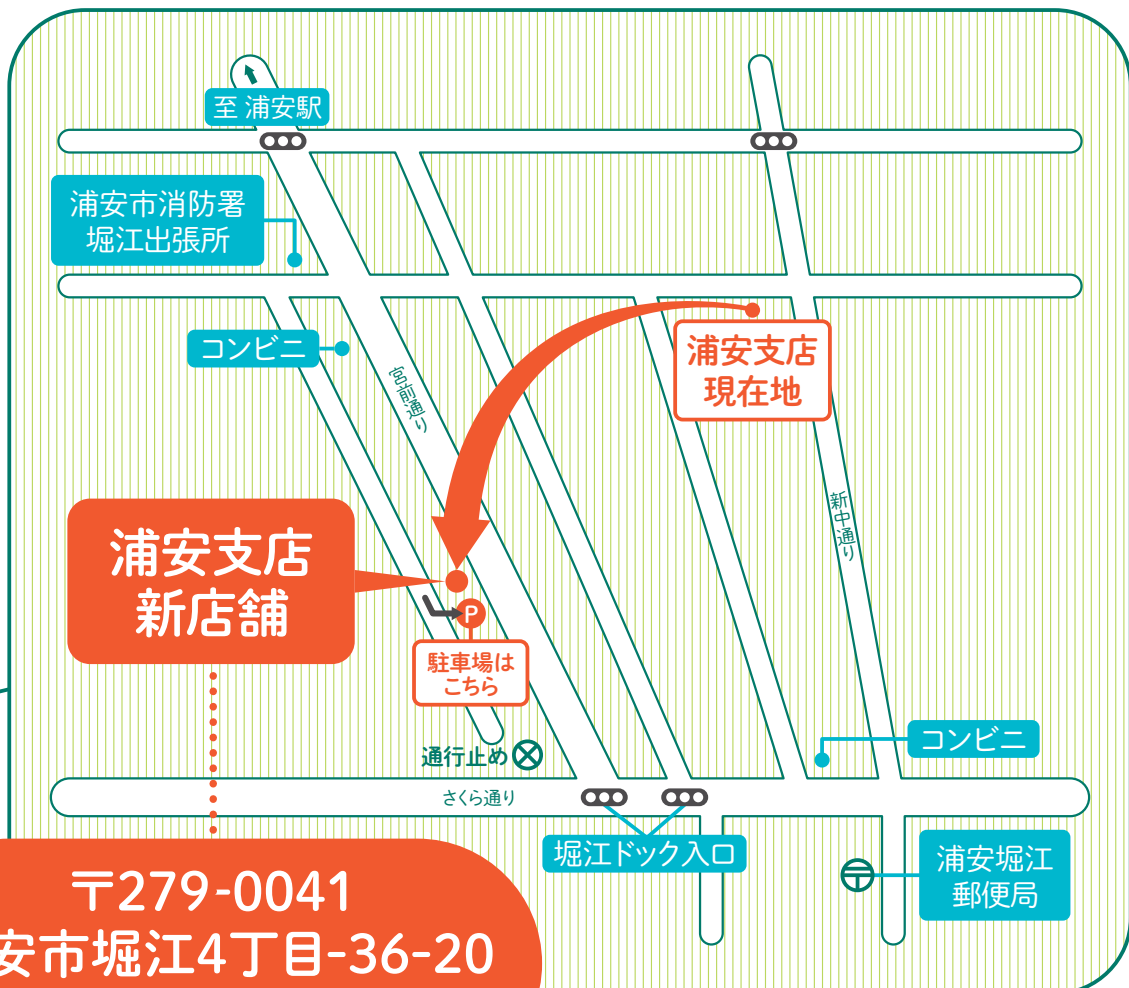

JAいちかわ 浦安支店 店舗移転のご案内

Store relocation

平素よりJAいちかわをご利用いただきまして
誠にありがとうございます。

**浦安支店は、令和3年3月29日(月)に
下記のとおり移転いたします。**

組合員・利用者の皆さまにはご不便をおかけいたしますが、
移転後もより一層のサービス提供に努めてまいりますので、
よろしくお願い申し上げます。

現店舗の窓口営業は3月26日(金)までとなります。
またATMの営業は3月26日(金)正午までとなり
27日(土)、28日(日)は休業いたします。

市川市農業協同組合 代表理事組合長 時田正一

〒279-0041
浦安市堀江4丁目-36-20
TEL.047-351-2661