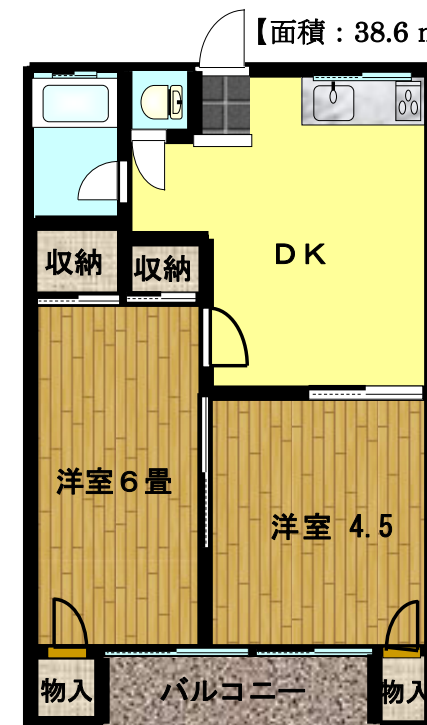

賃貸アパート

家賃 **47,000** 円

B号室 **2DK**

礼金なし!

- ★所在 柏市松葉町 3-22-1
- ★交通 つくばエクスプレス
柏の葉キャンパス駅より東武バス7分
「松葉第1小前」停より徒歩2分
- ★敷金 家賃の1ヶ月分
- ★仲介手数料 家賃の1ヶ月分（消費税別）
- ★共益費 2,000円/月
- ★駐車場 無 ※駐車場については応相談
- ★その他
 - ・保証人不要
 - ・保証会社加入（保証料別途）
 - ・借家人賠償責任保険

その他詳細はお問い合わせ下さい!!

サンハイツ松葉

南向き!
小中学校すぐ
通学便利♪
公園近し!

【面積：38.6㎡】

現況を優先しますのでご了承願います