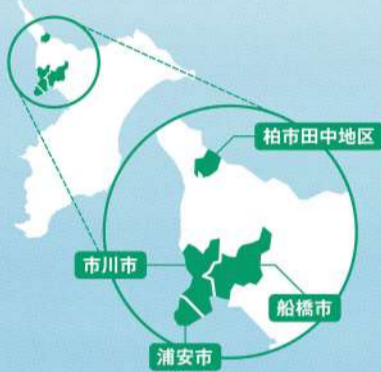

おかげさまで2023年1月1日、  
JAいちかわは設立60周年を迎えました

60<sup>th</sup>  
Anniversary

# いつでもどこでも ひろがる未来

ごあいさつ

市川市農業協同組合  
代表理事組合長  
今野 博之

私たちJAいちかわは、市川市・浦安市・船橋市・柏市の一部を地域として、組合員の皆さまと共に歩んできました。

管内は都市近郊の農業地域として、梨をはじめ、ニンジン、米、トマトなど多くの作物が栽培されています。

「市川のなし」「船橋のなし」「船橋にんじん」と地域団体商標登録(地域ブランド)も取得し、地域農業のけん引の役割を担っています。