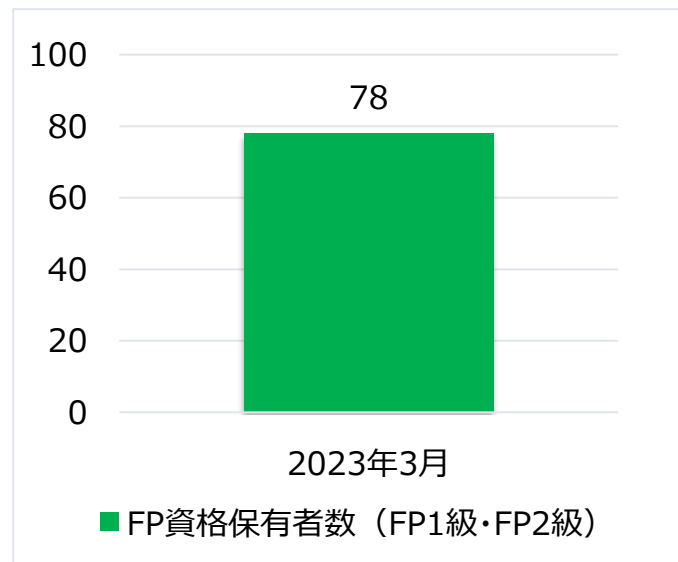

2023年4月3日

市川市農業協同組合

当組合のFP資格保有者数の公表について

当組合では、研修受講や資格取得の推奨等を通じて、高度な専門知識を有する人材の育成に取り組んでいます。【図1】

【図1】 当組合のFP資格保有者数（FP1級・FP2級）
（名）

（注）FP1級・CFP または FP2級・AFP の資格保有者