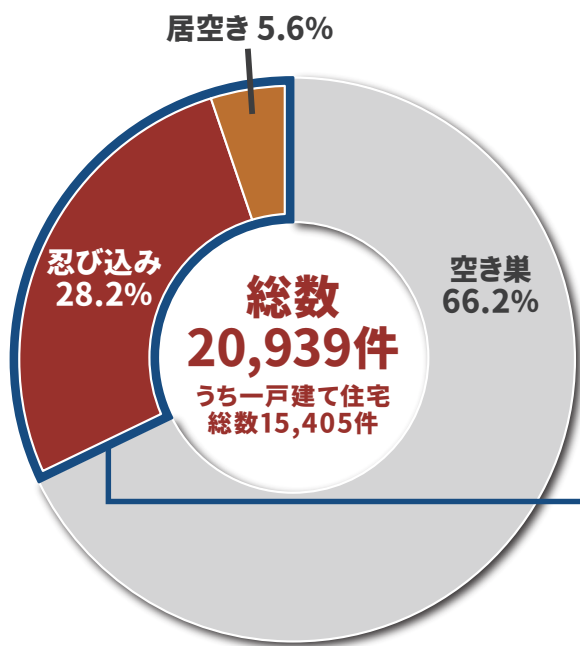

泥棒や空き巣は留守の時しか入られないとは限らない!?

## 狙われやすい住宅の4つの特徴

一戸建て

- 隣の建物と近い
- 逃げやすい道に面している
- 侵入の足場になる電柱などがある
- 見通しの悪い塀や植込みがある