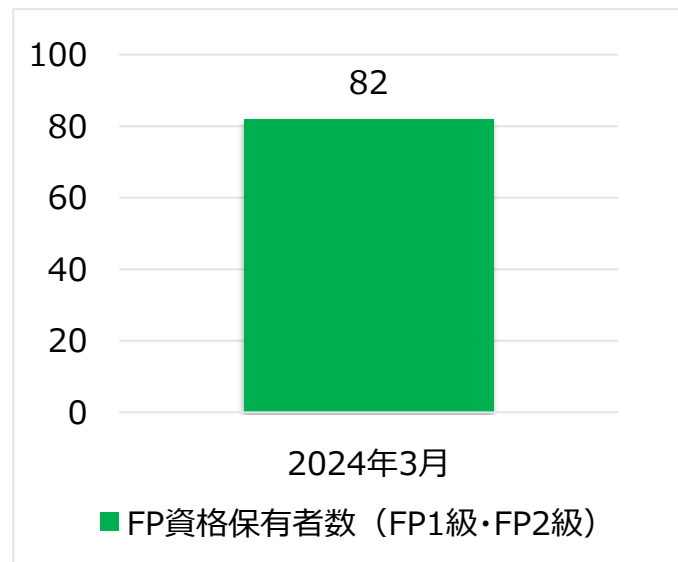

2024年5月1日

市川市農業協同組合

当組合のFP資格保有者数の公表について

当組合では、研修受講や資格取得の推奨等を通じて、高度な専門知識を有する人材の育成に取り組んでいます。【図1】

【図1】 当組合のFP資格保有者数（FP1級・FP2級）
（名）

（注）FP1級・CFP または FP2級・AFP の資格保有者